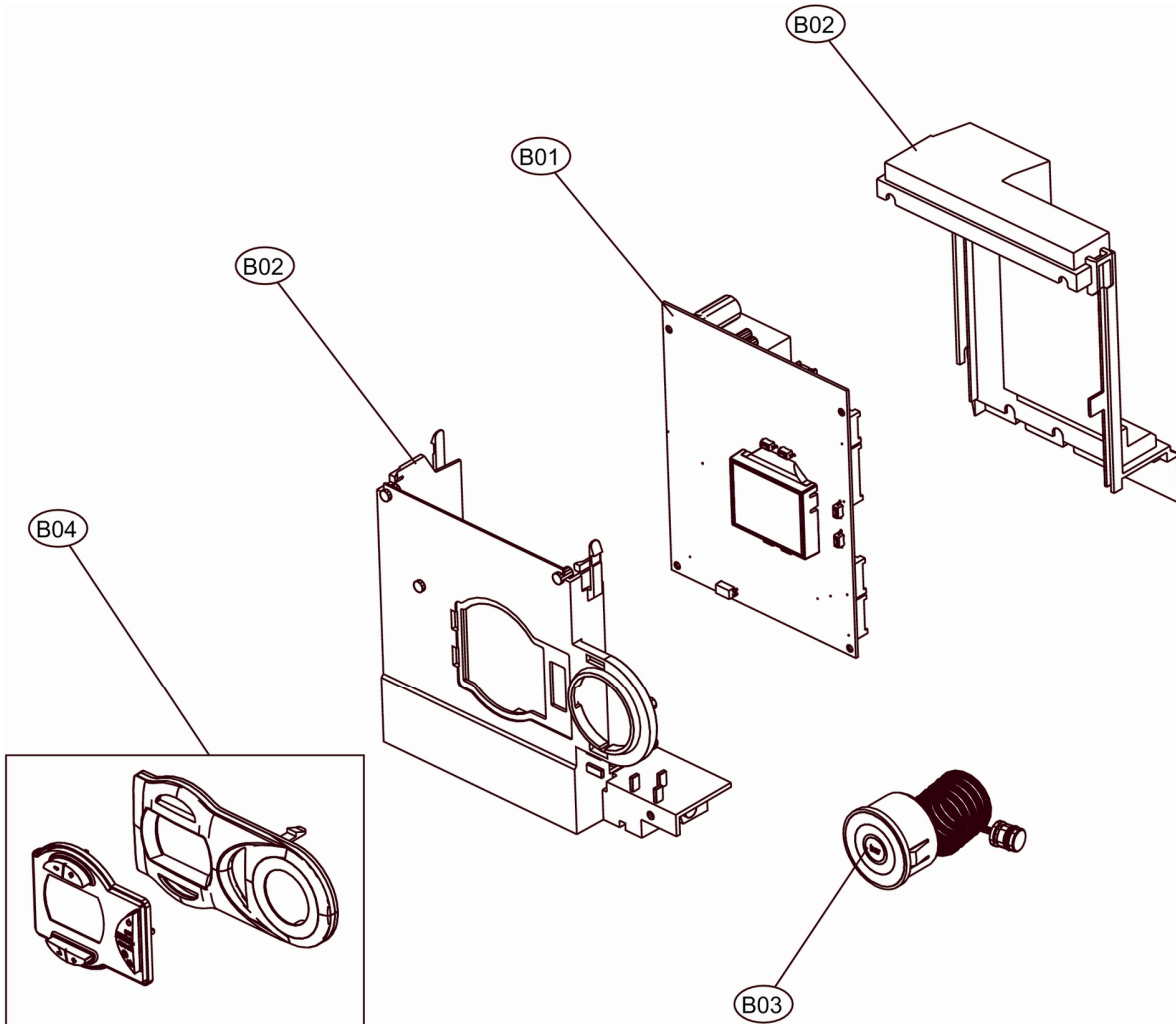

Lista Pezzi / Spare Parts / Ersatzteile
List Onderdelen / Liste Pieces Detaches / Lista Piezas De Repuesto

ECONCEPT tech 35A